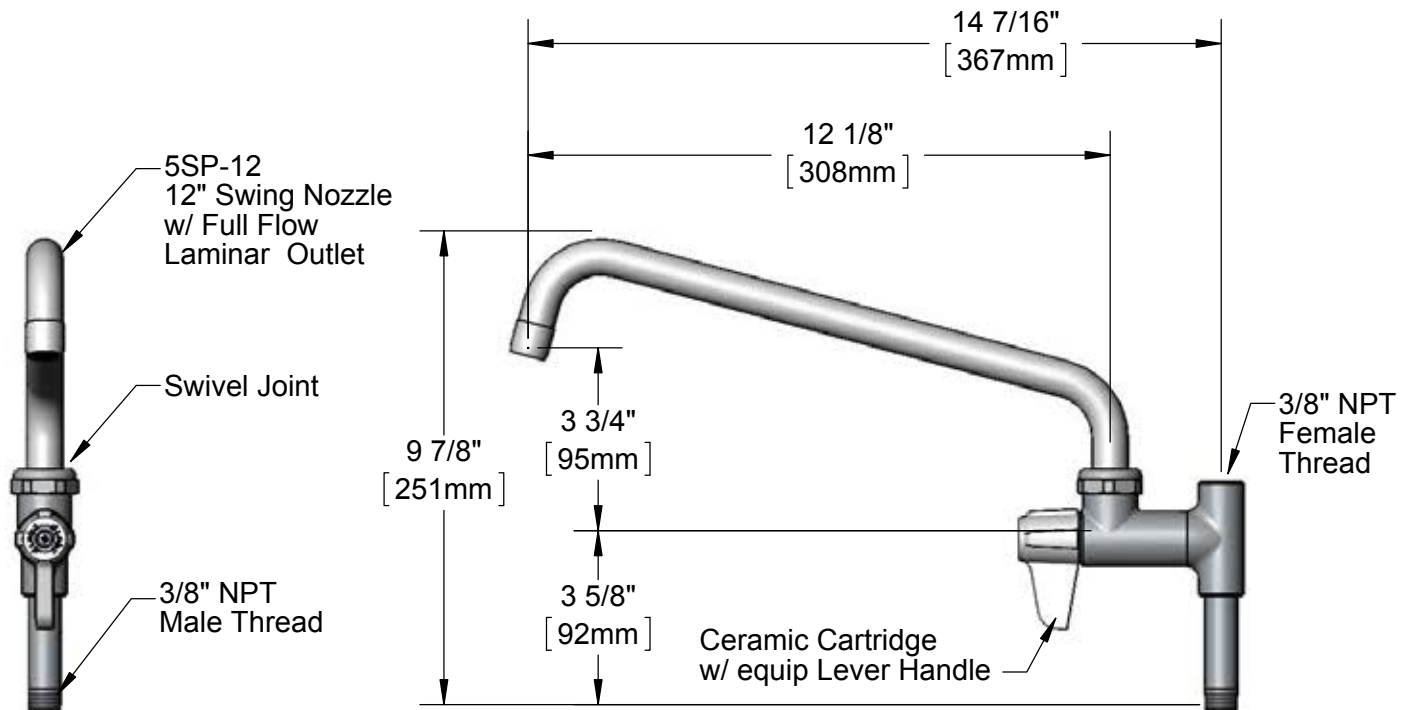

### CARACTERISTICAS

Grifo, add-on para Pre - enjuague,  
12 " Boquilla de oscilación.

Cartucho - husillo: Cerámica

Boquilla : Giratorio

Boquilla : 12 "

Boquilla de salida : Dispositivo de Flujo Laminar

El mejoramiento de nuestros productos es fundamental, por tal motivo nos reservamos el derecho de introducir modificaciones sin previo aviso

ITEM NO.	SALES NO.	DESCRIPTION
1	014250-45	Full Flow Laminar Outlet
2	5SP-12	12" equip Swing Nozzle
3	013839-25	Swivel Nut
4	013848-45	equip Swivel Piece O-Ring
5	000358-40	Nipple, 3/8" NPT x 3"
6	013787-45	equip Ceramic Cartridge, RTC
7	5-HDL-L	equip Lever Handle w/ Color Coded Screws
8	013849-45	Handle Screw