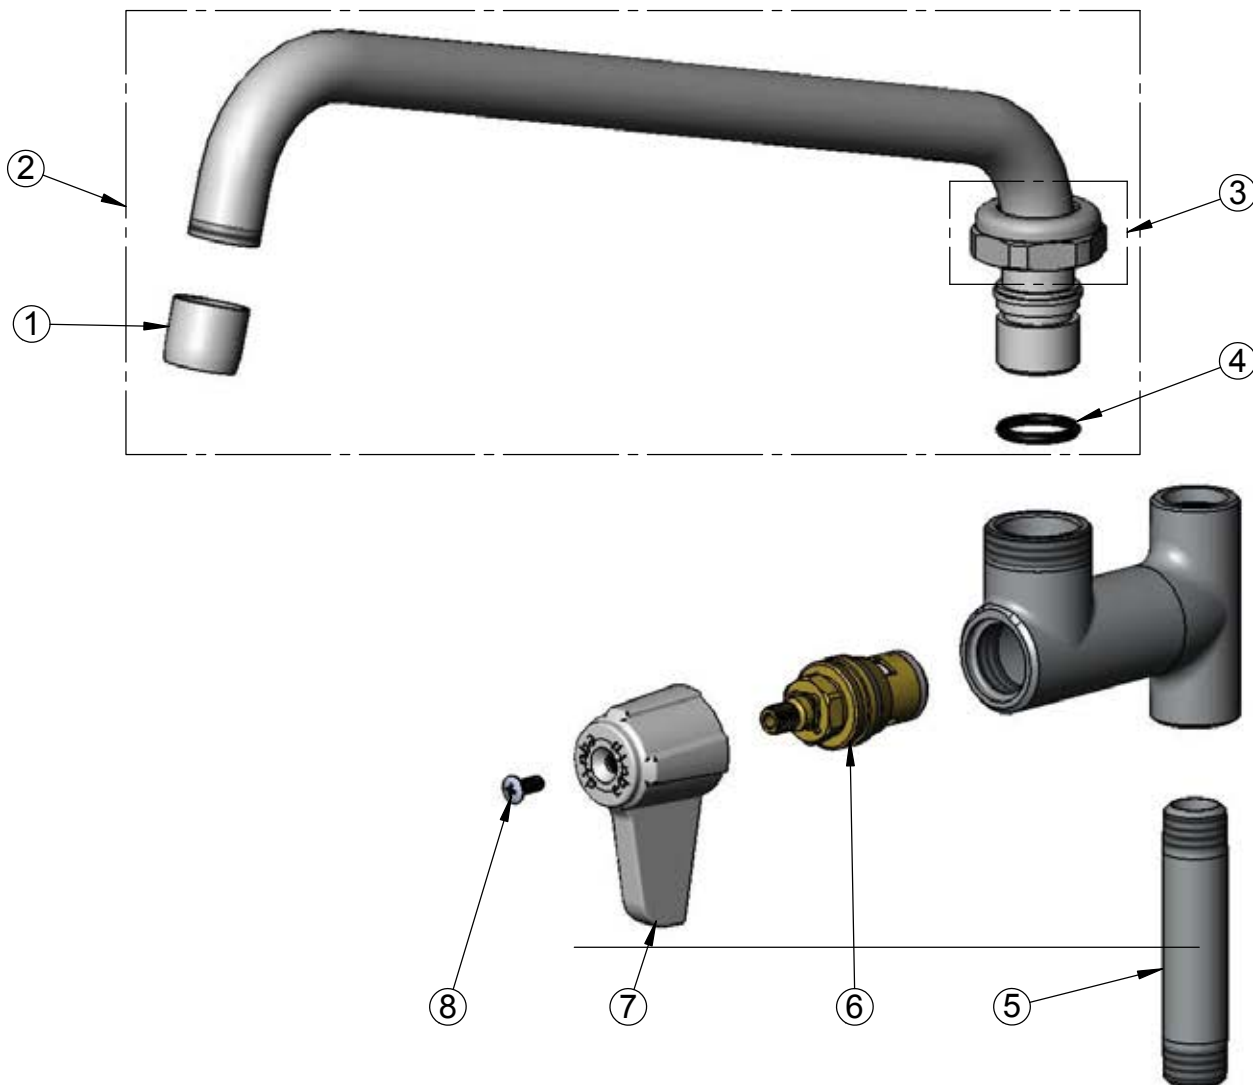

### CARACTERISTICAS

Grifo, add-on para Pre - enjuague,  
12 " Boquilla de oscilación.

Cartucho - husillo: Cerámica

Boquilla : Giratorio

Boquilla : 12 "

Boquilla de salida : Dispositivo de Flujo Laminar

El mejoramiento de nuestros productos es fundamental, por tal motivo nos reservamos el derecho de introducir modificaciones sin previo aviso

ITEM NO.	SALES NO.	DESCRIPTION
1	014250-45	Full Flow Laminar Outlet
2	5SP-12	12" equip Swing Nozzle
3	013839-25	Swivel Nut
4	013848-45	equip Swivel Piece O-Ring
5	000358-40	Nipple, 3/8" NPT x 3"
6	013787-45	equip Ceramic Cartridge, RTC
7	5-HDL-L	equip Lever Handle w/ Color Coded Screws
8	013849-45	Handle Screw